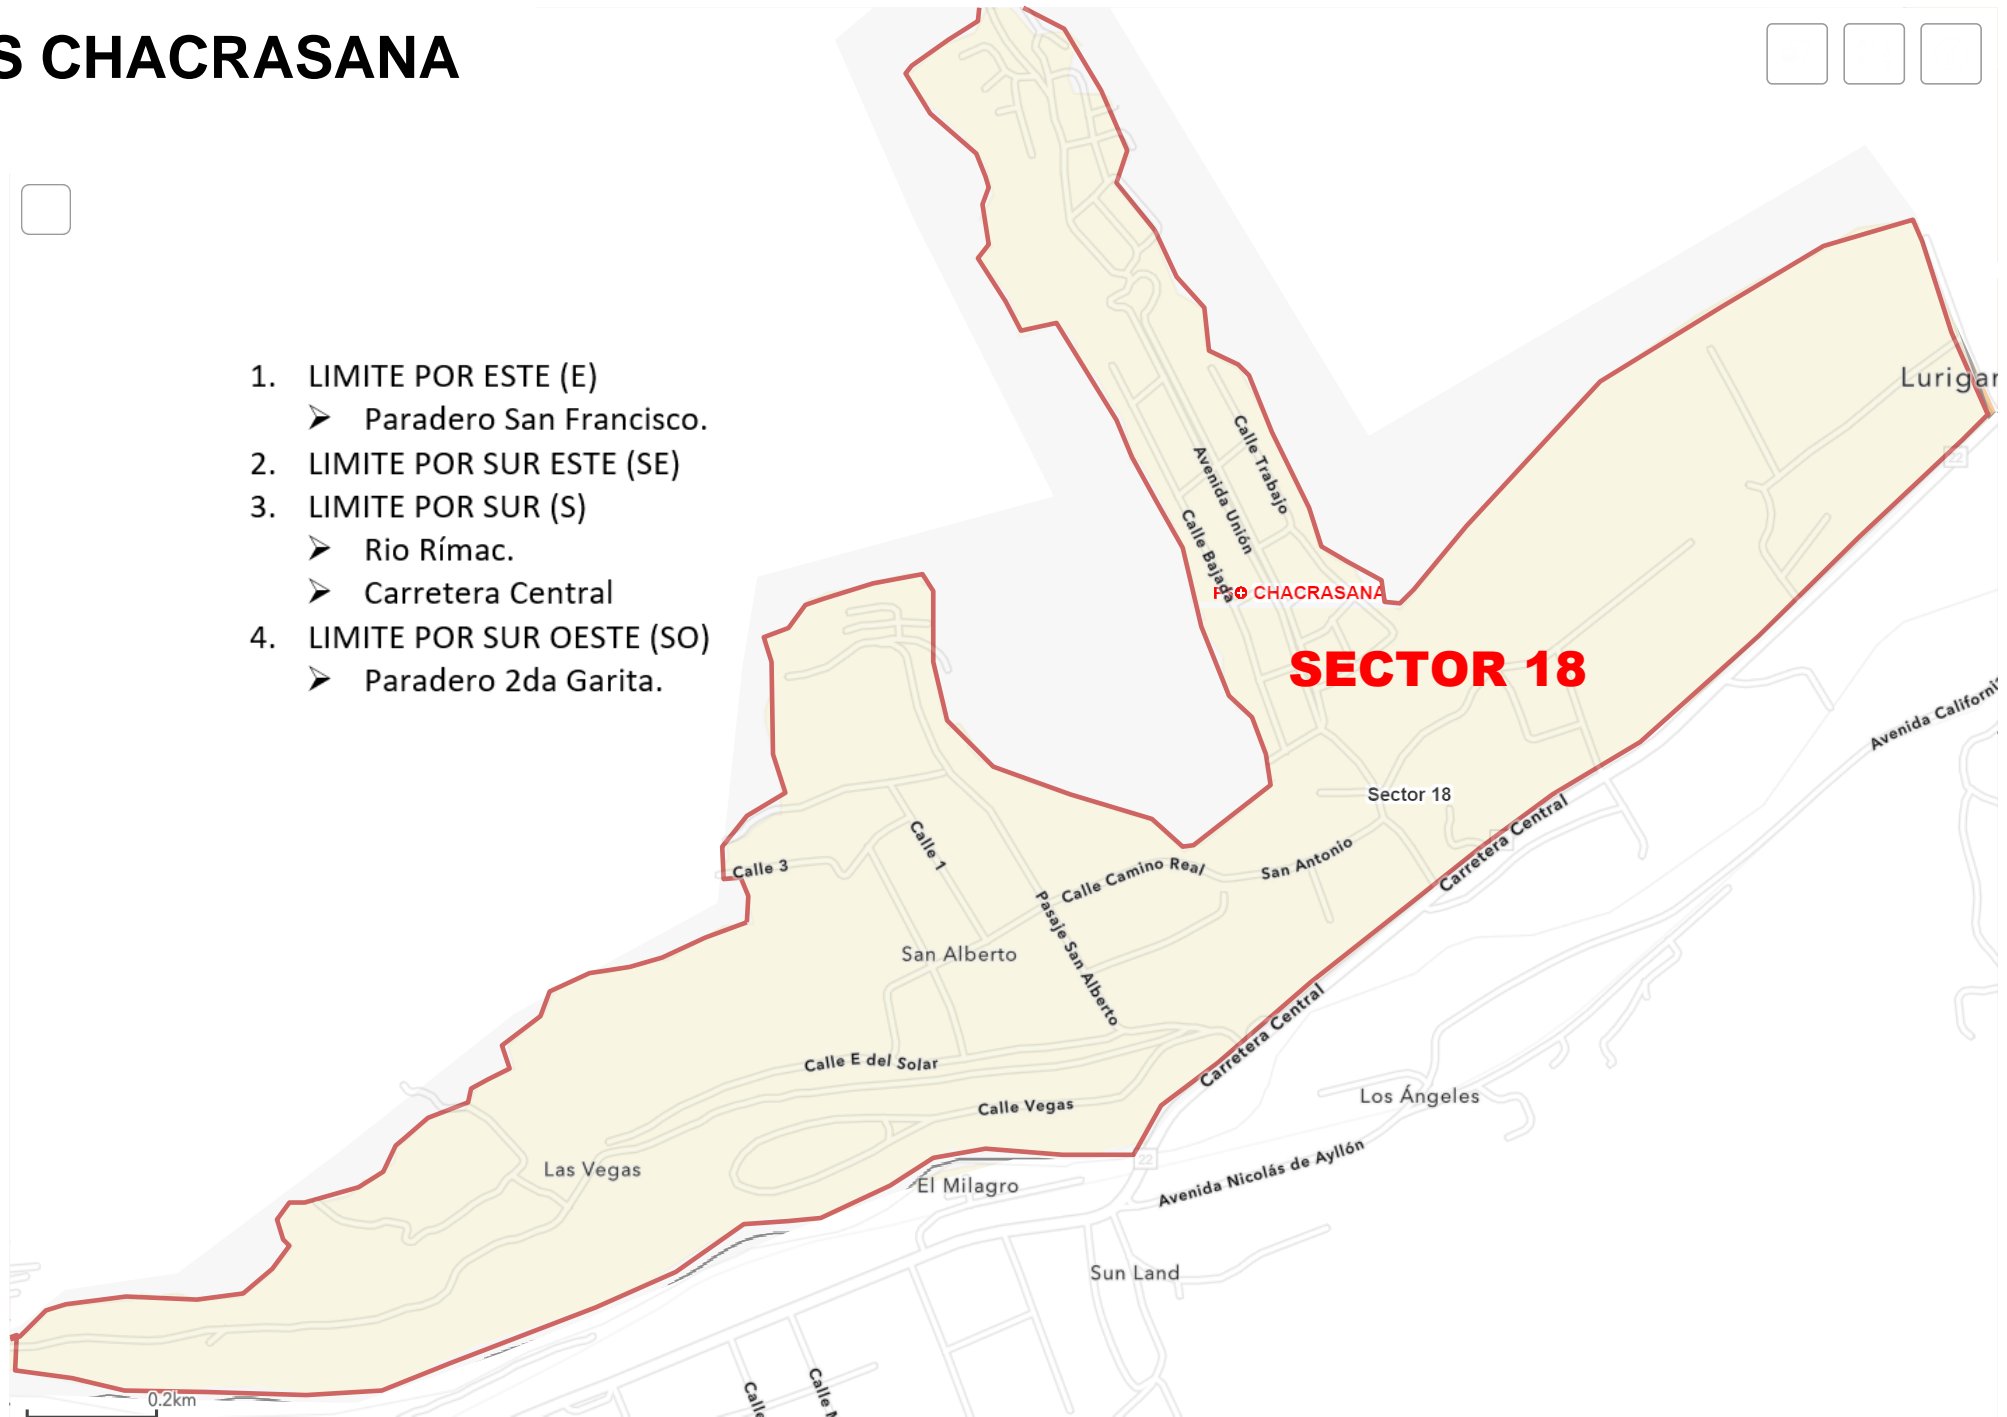

PS CHACRASANA

1. LIMITE POR ESTE (E)
➤ Paradero San Francisco.
2. LIMITE POR SUR ESTE (SE)
➤ Río Rímac.
3. LIMITE POR SUR (S)
➤ Carretera Central
4. LIMITE POR SUR OESTE (SO)
➤ Paradero 2da Garita.

SECTOR 18

Sector 18

Lurigar

Avenida California

Los Ángeles

San Alberto

San Antonio

Calle E del Solar

Calle Vegas

Paseo San Alberto

Avenida Nicolás de Ayllón

El Milagro

Sun Land

Las Vegas

Calle 3

Calle 1

0.2km

Calle

Calle 4